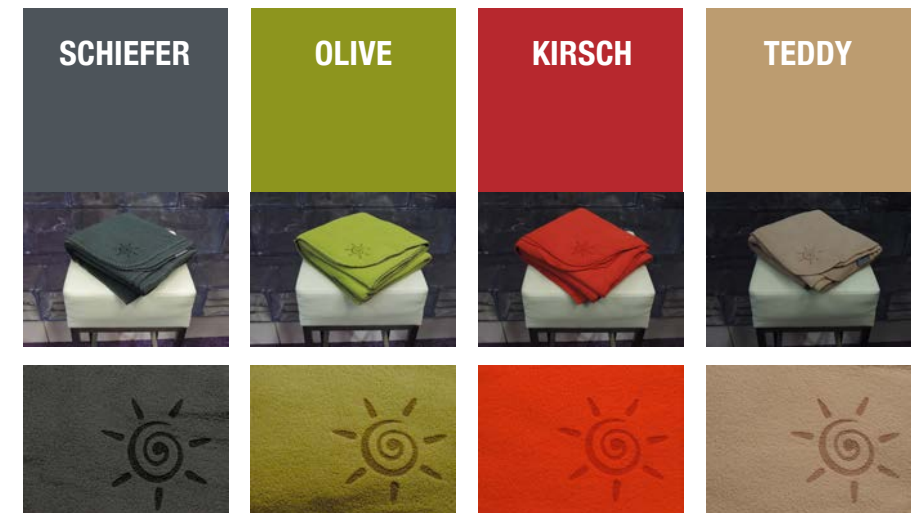

Unsere FLAUSCHY® Decken haben alle diese Eigenschaften und sind somit bestens für den täglichen Einsatz in der Gastronomie und im gewerblichen Bereich geeignet.

- **Maße:** Gastro-freundliches Format 130 x 170 cm
- **Gewicht:** 300 Gramm / m<sup>2</sup>, gibt es fast nur bei uns
- **Oberfläche: Beidseitig** Anti-Fussel behandelt
- **Farbecht:** Wir garantieren 100 % Farbechtheit
- **Einfassung:** Gekettelter Zierstich in Farbe der Decke
- **Farben:** Moderne, unempfindliche gedeckte Farben

### Die Trendfarben der original FLAUSCHY®-Decken in dieser Saison

Wir führen je Saison 4 ausgewählte Farben, durch entsprechende Produktionsmengen **bieten wir immer günstige Preise!**

Ab 1.000 Stk. produzieren wir FLAUSCHY®-Decken in jeder von Ihnen gewünschten Farbe, auch mit Ihrem Logo. Das bei Preisen, zu denen Sie diese Qualität von Fleecedecken wohl sonst nirgendwo bestellen können.